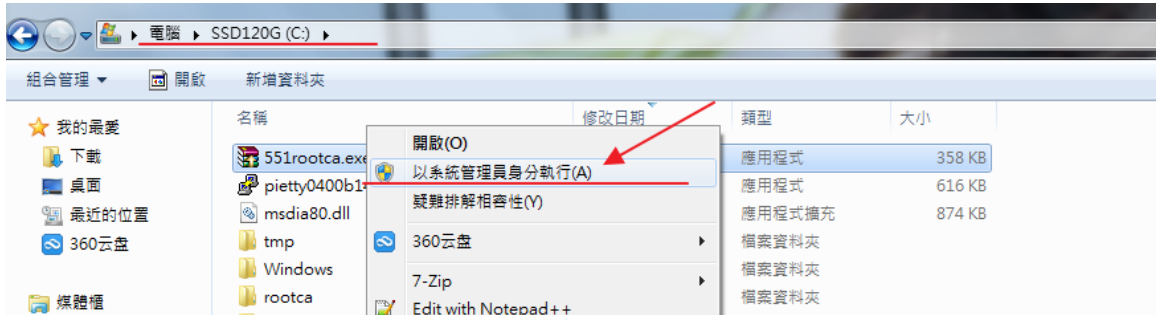

三、步驟三：安裝憑證

Step1 :到 c : 底下，在 551rootca.exe 上面按滑鼠右鍵;並點選以系統管理員身分執行
(若您的作業系統為 windowXP 請直接點擊檔案兩下執行即可)