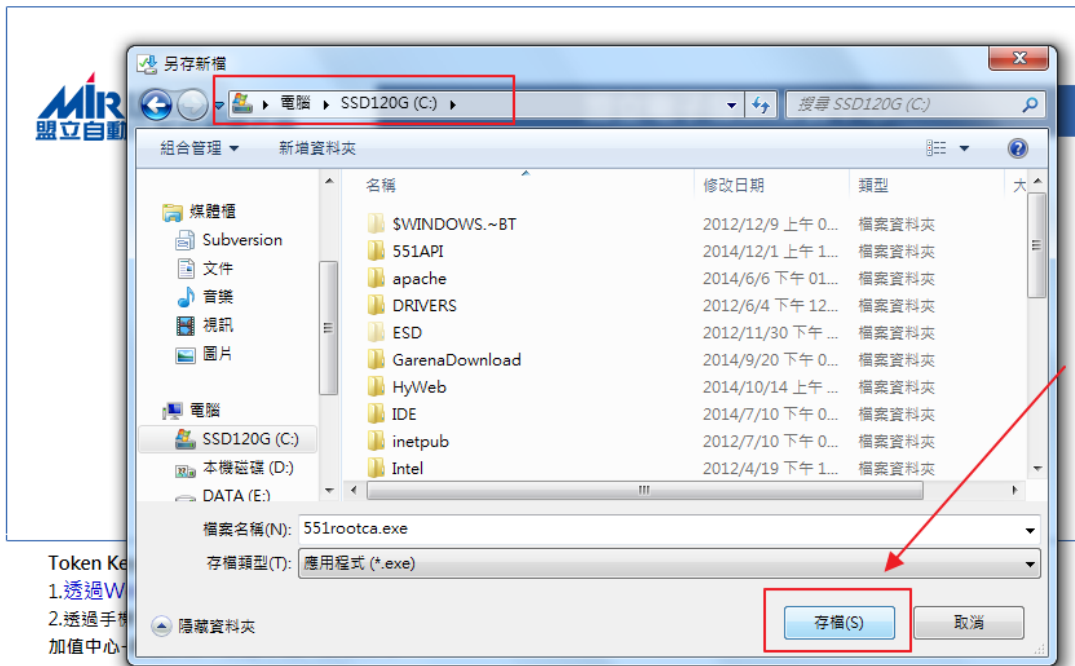

Step4 : 另存至 C : 底下，點選存檔

Token Ke

1.透過W

2.透過手

加值中心

客服專線: +886-2-2754-1369 ext.621 傳真: 886-3-5780408 地址: 台灣 30076 新竹市科學園區研發二路3號

盟立自動化(股)公司 版權所有 © 2010 Mirle Automation Corporation. All Rights Reserved.