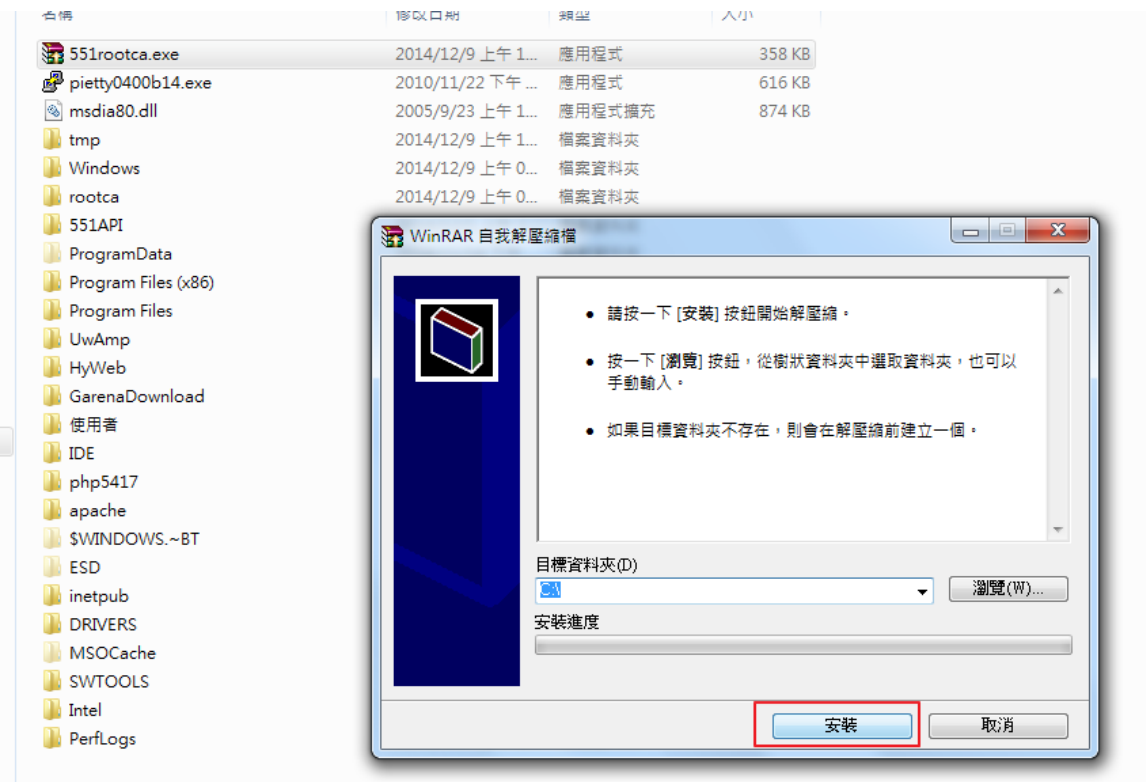

Step2 :點選安裝按鈕進行安裝