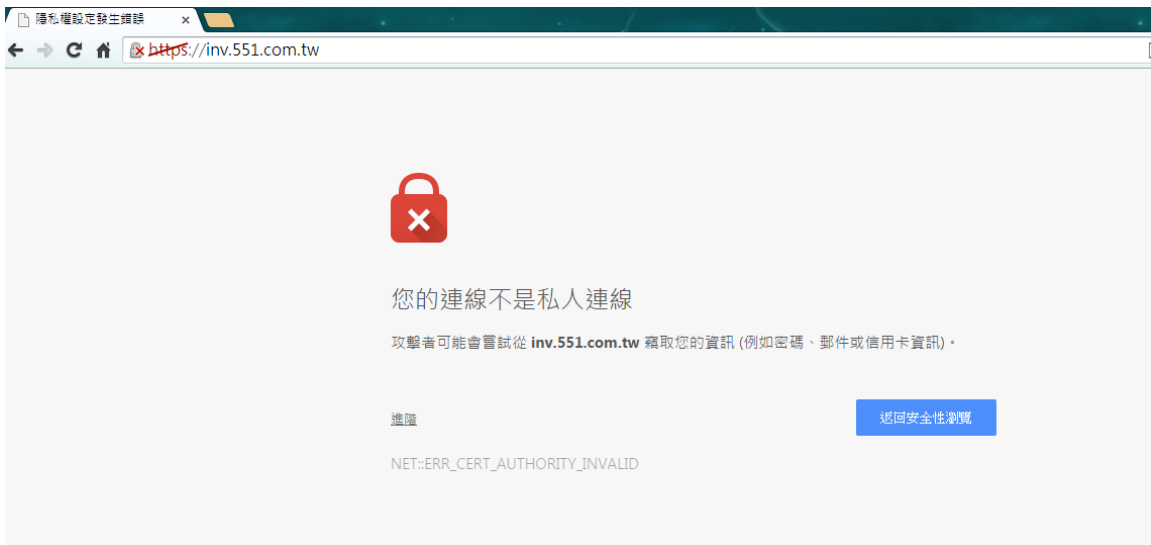

盟立電子發票 加值中心-憑證安裝教學

伍伍壹企業股份有限公司

目錄

一、	步驟一：尚未安裝憑證的畫面	III
二、	步驟二：下載憑證安裝程式	IV
三、	步驟三：安裝憑證	VII
四、	步驟四：確認是否成功	IX

一、步驟一：尚未安裝憑證的畫面

IE 10, IE11 瀏覽器的畫面：

Chrome 瀏覽器的畫面：

二、步驟二：下載憑證安裝程式