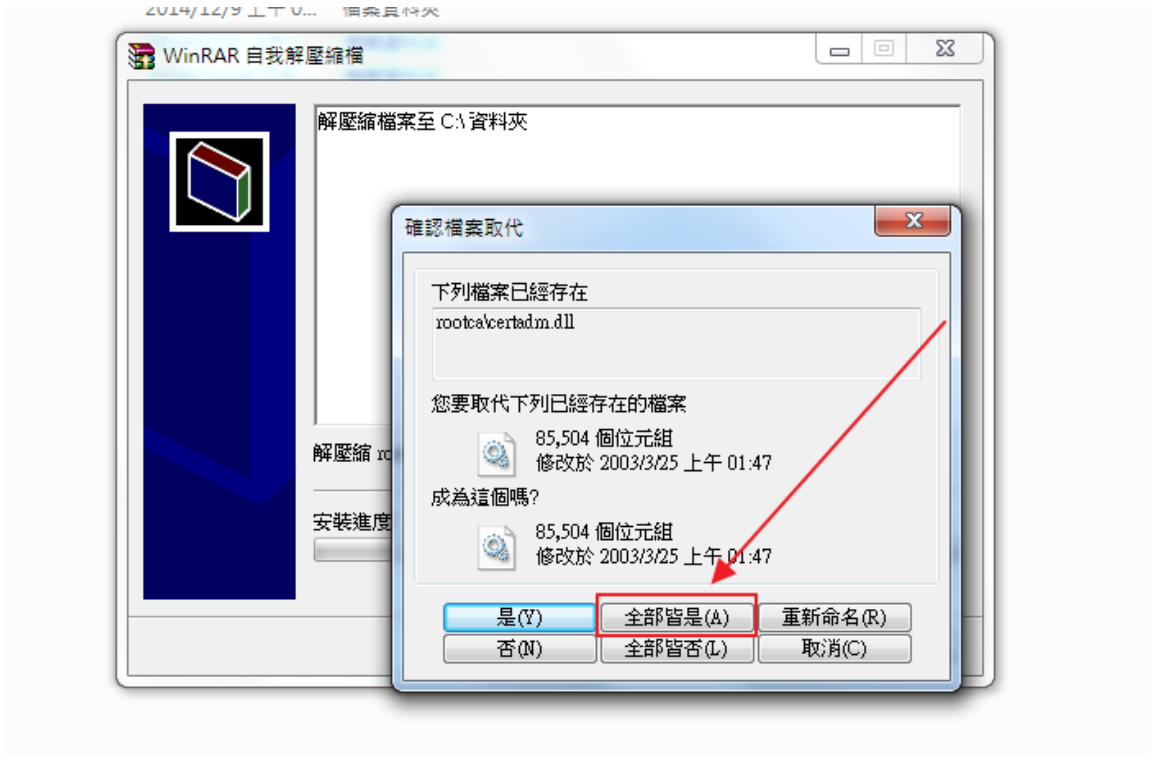

Step3 : 點選全部皆是按鈕